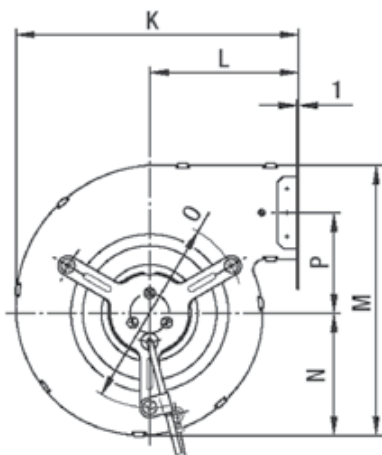

BistroTec

A	B	C	D	E	H	I	K	L	M	N	O	P
---	---	---	---	---	---	---	---	---	---	---	---	---

D2E097BI5648	180	168	100	88	67	79,5	146	162	86	165	68	114	62,5
D2E097BK8048	180	168	100	88	68	79,5	146	162	86	165	68	114	62,5
D2E133CI3356	206	190	142	126	102	112	168	204	97	213	93	145	67,5
D2E133AM4723	254	238	108	92	69	112	215	171,5	88	180	79	145	66
D2E133DM4723	270	254	142	126	102	112	232	204	97	213	98	145	67,5
D2E146AP4722	270	254	142	126	102	117	232	206	97	219	98	145	69

V	HZ	W	A	RPM
---	----	---	---	-----

D2E097BI5648	230	50/60	435	87	0.39	1950
D2E097BK8048	230	50/60	370	77	0.34	1750
D2E133CI3356	230	50/60	700	175	0.77	1700
D2E133AM4723	230	50/60	685	190	0.84	1500
D2E133DM4723	230	50/60	810	190	0.84	1150
D2E146AP4722	230	50/60	970	300	1.31	2050