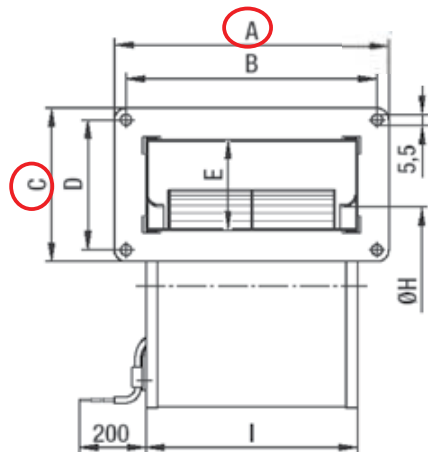

BistroTec

A	B	C	D	E	H	I	K	L	M	N	O	P
---	---	---	---	---	---	---	---	---	---	---	---	---

D2E097BI5648	180	168	100	88	67	79,5	146	162	86	165	68	114	62,5
D2E097BK8048	180	168	100	88	68	79,5	146	162	86	165	68	114	62,5
D2E133CI3356	206	190	142	126	102	112	168	204	97	213	93	145	67,5
D2E133AM4723	254	238	108	92	69	112	215	171,5	88	180	79	145	66
D2E133DM4723	270	254	142	126	102	112	232	204	97	213	98	145	67,5
D2E146AP4722	270	254	142	126	102	117	232	206	97	219	98	145	69

V	HZ	W	A	RPM
---	----	---	---	-----

D2E097BI5648	230	50/60	435	87	0.39	1950
D2E097BK8048	230	50/60	370	77	0.34	1750
D2E133CI3356	230	50/60	700	175	0.77	1700
D2E133AM4723	230	50/60	685	190	0.84	1500
D2E133DM4723	230	50/60	810	190	0.84	1150
D2E146AP4722	230	50/60	970	300	1.31	2050